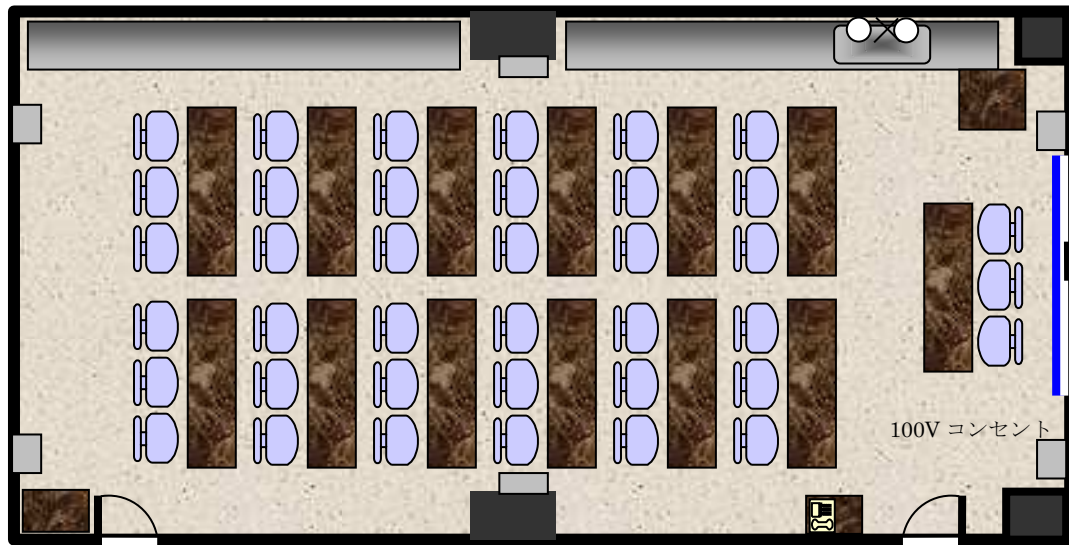

3階・6号室・内線306

配置図

品名	数量	備考	品名	数量	備考
机	13脚	常設	時計	1個	常設
椅子	39脚	常設	プロジェクター用台	1台	常設
ホワイトボード	1台	常設	電話機	1基	常設
スクリーン	1基	常設	電話台	1台	常設
備品庫	1台	常設	流し台	1台	常設
100V用コンセント	6口	常設・有料	水道蛇口	2個	常設
冷暖房	2基	常設・有料			

100V用コンセント 15A/1口 会議室合計 20A