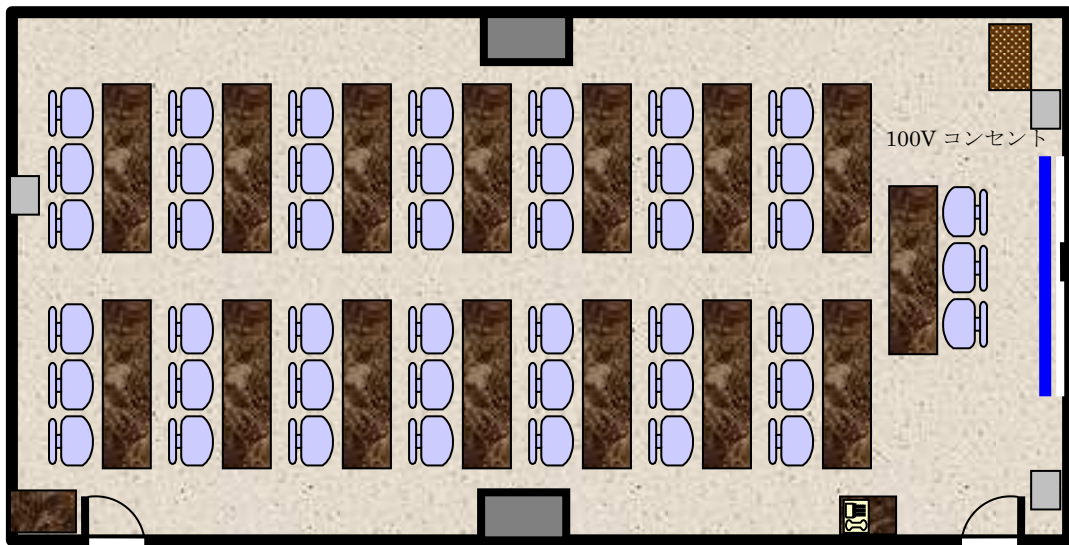

3階・5号室・内線305

配置図

品名	数量	備考	品名	数量	備考
机	15脚	常設	備品庫	1台	常設
椅子	45脚	常設	プロジェクター用台	1台	常設
ホワイトボード	1台	常設	時計	1個	常設
スクリーン	1基	常設			
電話機	1基	常設	100V用コンセント	6口	常設・有料
電話台	1台	常設	冷暖房	2基	常設・有料

100V用コンセント 15A/1口 会議室合計 20A