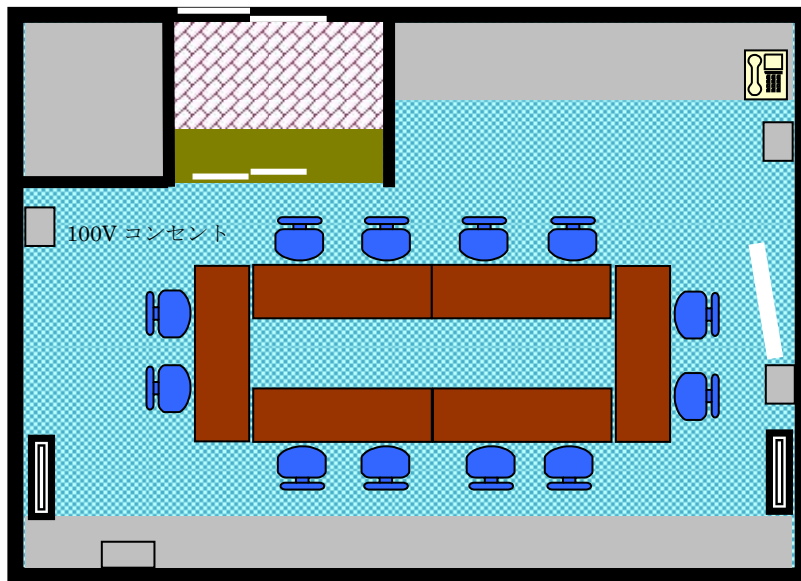

3階・4号室・内線304

配置図

品名	数量	備考
机	6脚	常設
椅子	12脚	常設
ホワイトボード	1台	常設
電話機	1基	常設
電話台	なし	
100V用コンセント	4口	常設・有料
冷暖房	2基	常設・有料

100V用コンセント 15A/1口 会議室合計 20A