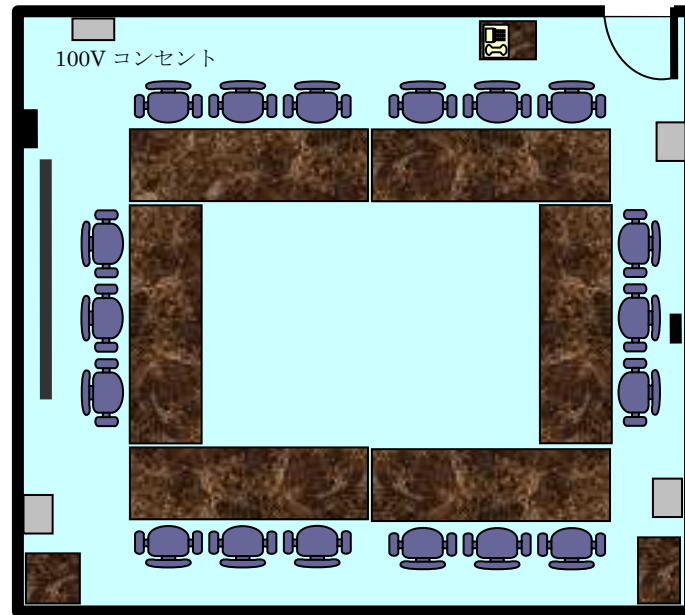

(3階・3号室・内線303)

配置図

品名	数量	備考	品名	数量	備考
机	6脚	常設	備品庫	1個	常設
椅子	18脚	常設	電話機	1基	常設
スクリーン	1基	常設	電話台	1個	常設
時計	1個	常設	ホワイトボード	1基	常設
冷暖房	1基	常設有料	100V用コンセント	4口	常設有料

100V用コンセント 15A/1口 会議室合計 20A