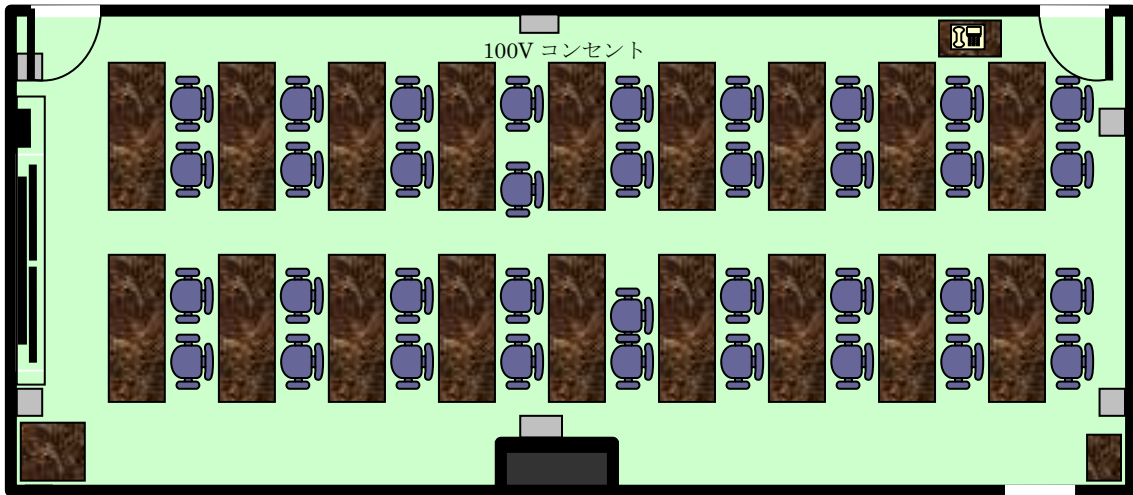

(3階・2号室・内線302)

配置図

非常階段

品名	数量	備考	品名	数量	備考
机 450x1500	18脚	常設	電話台	1台	常設
椅子	36脚	常設	備品庫	1個	常設
スクリーン	1基	常設・壁面	時計	1個	常設
ホワイトボード	1個	常設・壁面	プロジェクター用台	1台	常設
電話機	1基	常設	冷暖房	2基	常設・有料
			100V用コンセント	6口	常設・有料

100V用コンセント 15A/1口 会議室合計 20A