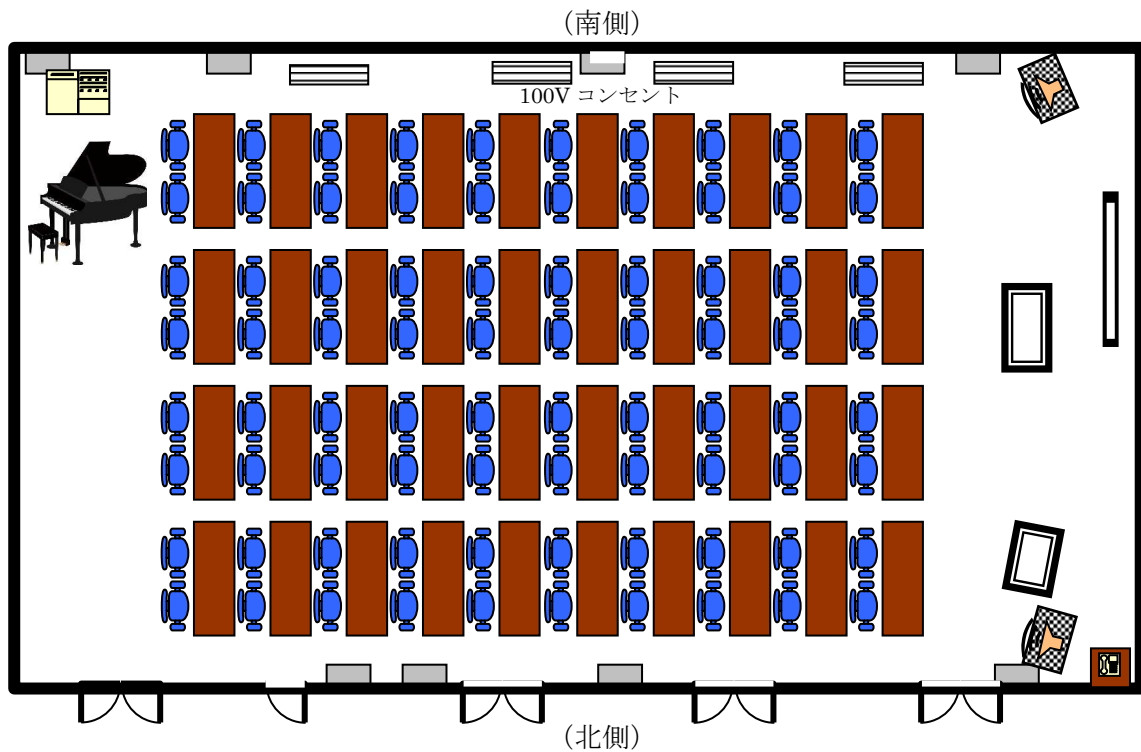

4階・2号ホール・内線402

配置図

品名	数量	備考	品名	数量	備考
机	40脚	常設	演台	2台	常設
椅子	80脚	常設	スピーカー	2基	常設
ホワイトボード&スクリーン	1台	常設	時計	1個	常設
電話機	1台	常設	音響装置	一式	常設・有料
電話台	1台	常設	マイクワイヤレス専用	2本	移動・有料
マイクスタンド(小)	2基	移動	マイクコード付専用	2本	移動・有料
マイクスタンド(大)	2基	移動	スクリーン	1基	移動・有料
ホワイトボード	1台	移動	冷暖房	4基	常設・有料
			100V 用コンセント	8口	常設・有料

100V 用コンセント 15A/1口 北側4口合計 20A 南側4口合計 20A

※ 常設のピアノは無料です。