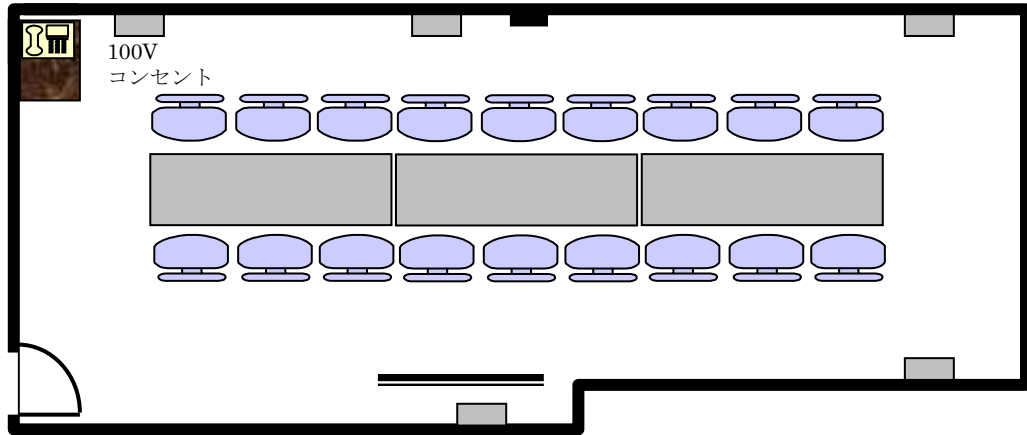

(3階・1号室・内線301)

配置図

品名	数量	備考
机	3脚	常設
椅子	18脚	常設
ホワイトボード	1台	常設
時計	1個	常設
備品庫	1個	常設
電話機	1基	常設
100V用コンセント	5口	常設・有料
冷暖房	1基	常設・有料

100V用コンセント 15A/1口 会議室合計 20A