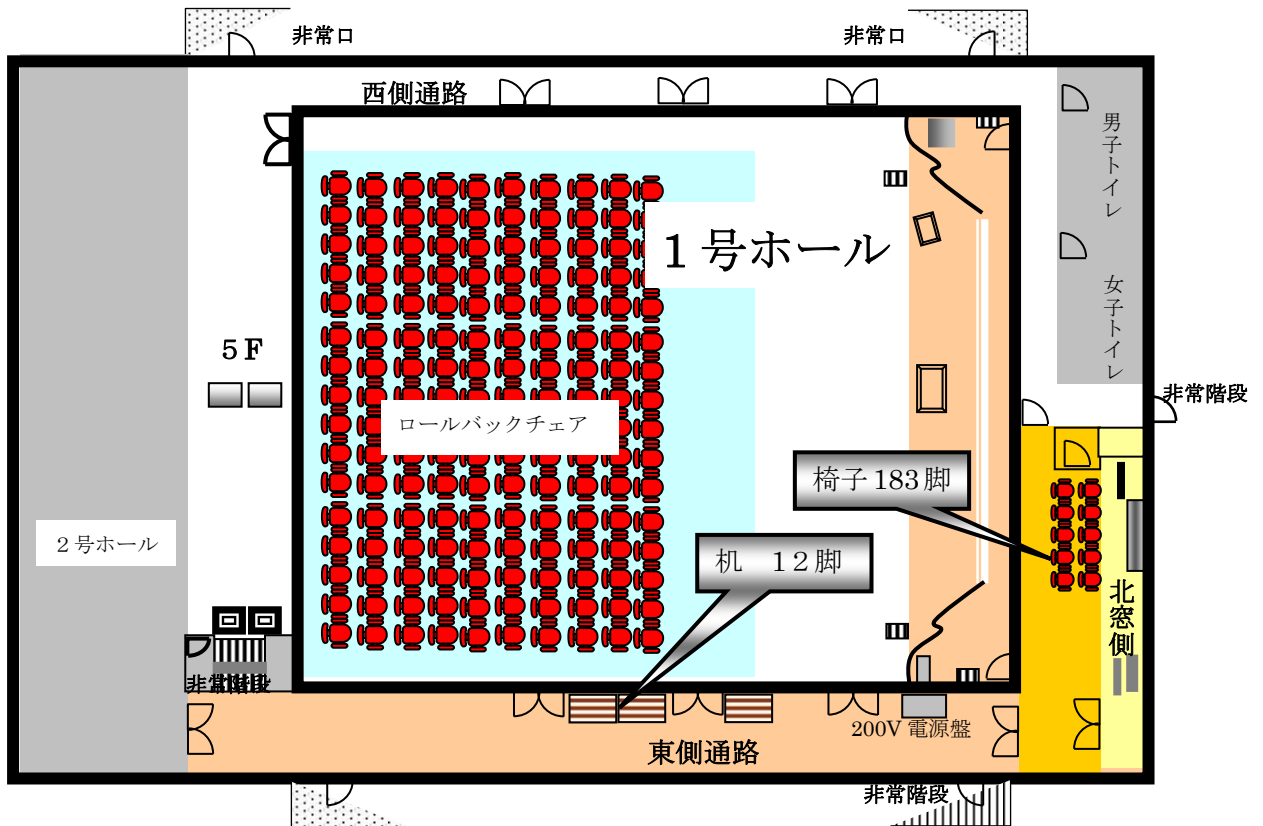

# 4階・1号ホール・内線401

## 配置図

品名	数量	備考	品名	数量	備考	舞台装置
ロールバックチェア	160脚	常設・固定	演台(大)	1台	常設・移動	・バトン(吊物装置)
椅子(単脚)舞台裏	183脚	常設・移動	演台(小)	1台	常設・移動	・ホリゾントライト
机 東側通路	12脚	常設・移動	六角台 600	1台	常設・移動	・サスペンションライト
スクリーン(舞台上)	1基	常設・固定	電話機	4基	常設・固定	・ポーターライト
音響装置(舞台上)	一式	常設・有料	電話置台	4台	常設・固定	・バトン(ライト装置)
照明操作盤(5F)	一式	常設・固定	マイクスタンド(小)	2台	常設・移動	・絞り
ハロゲン照明(5F)	一式	常設・移動	マイクスタンド(大)	7台	常設・移動	舞台吊物装置制御盤
照明操作盤(舞台)	一式	常設・有料	スクリーン 北窓側	1基	移動・有料	・緞帳
スポットライト(5F)	1基	常設・有料	黒板 北窓側	1基	常設・移動	・スクリーン
ワイヤレス マイク(5F)	2本	常設・有料	ホワイトボード北窓側	1基	常設・移動	スタンド鏡3 北窓側
コード式 マイク(5F)	7本	常設・有料	電源盤 (200V/200A)	1基	常設・有料	ハンガースタンド2北窓側
冷暖房	1基	常設・有料	100V用コンセント	下記	常設・有料	踏み台2 北窓側
						ござ・カーペット他 北窓側

100V用コンセントは、ステージ上に2口(15A/1口) 合計20A

控室とパンドリー室に4口と2口 合計20A があります

※ ロールバックチェアは格納して使用することができます。